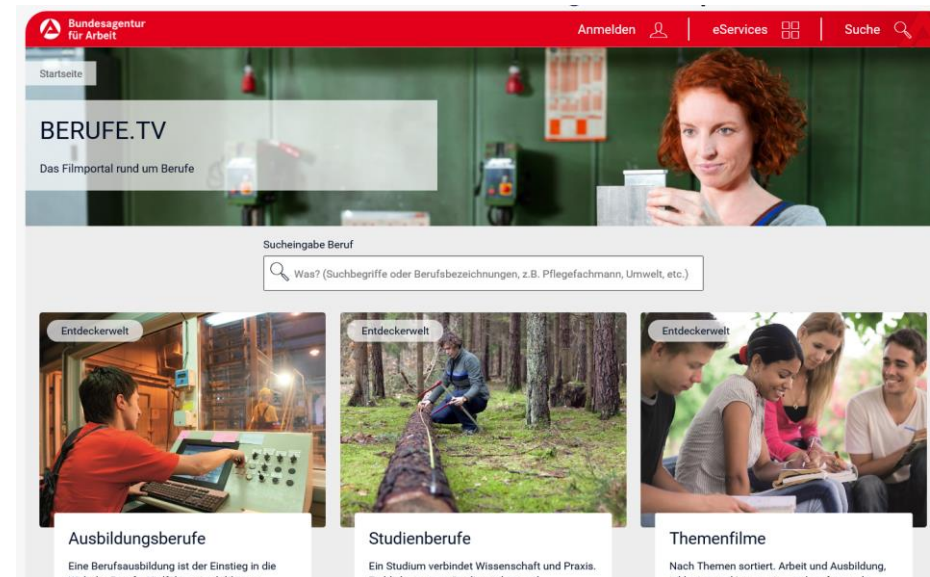

Koordinaten gefunden – Welcher Beruf passt zu mir?

Schau dir zu deinem Wunschberuf kurze Filme an und überzeuge dich, dass du den richtigen Beruf gefunden hast!